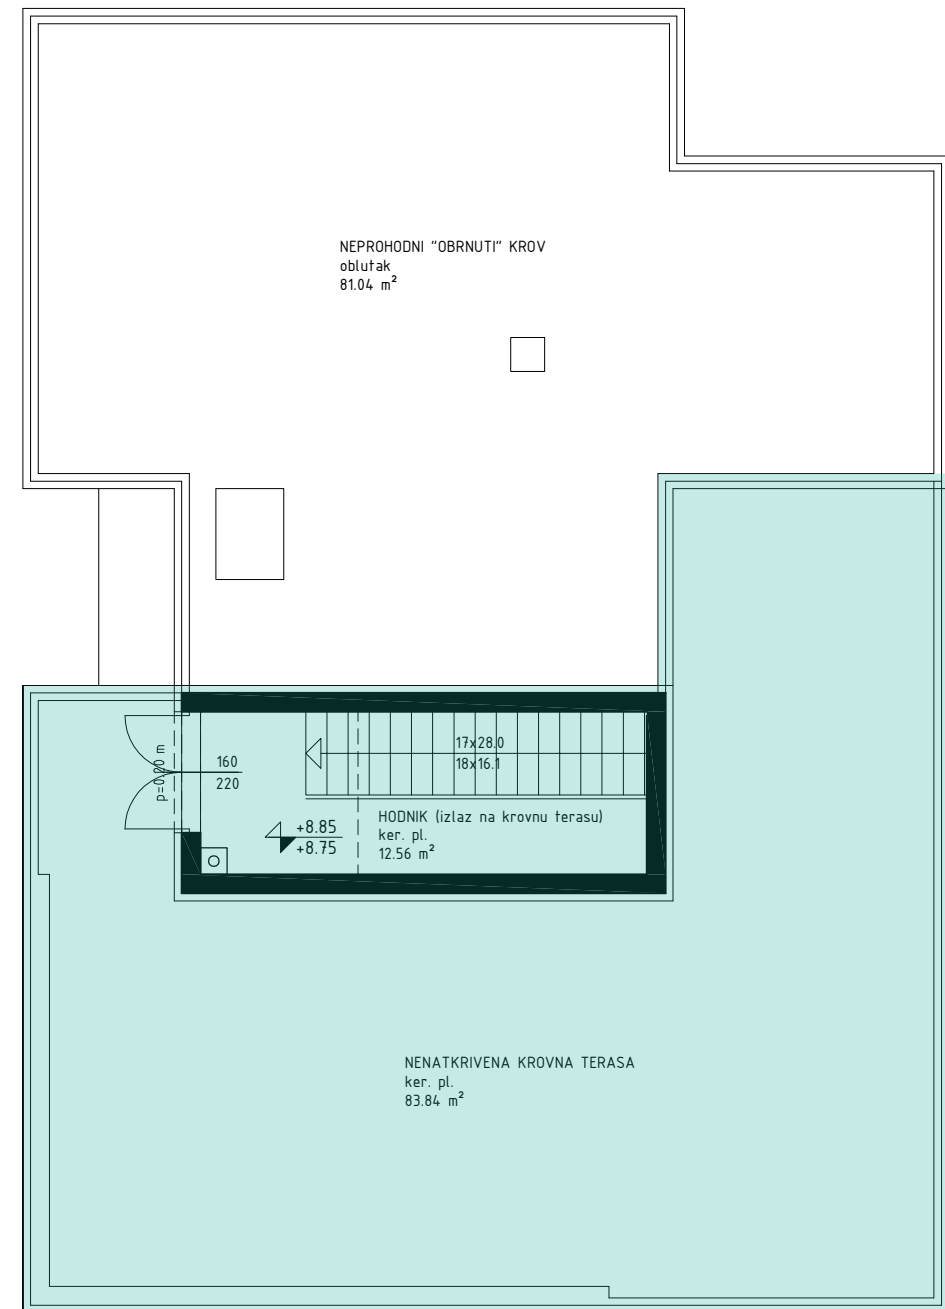

STAMBENA ZGRADA
TLOCRT 2. KATA mj 1:100

STAN S6

dnevni boravak, blagovaonica i kuhinja	35,52 m ²
soba	12,00 m ²
soba	11,49 m ²
kupaonica	5,18 m ²
WC	2,36 m ²
praonica	4,75 m ²
hodnik	4,55 m ²
hodnik	1,70 m ²
lođa	11,80 m ²
ukupno	89,35 m ²
spremište	7,26 m ²
hodnik na krovnoj terasi	12,56 m ²
krovna terasa	83,84 m ²

STAMBENA ZGRADA
TLOCRT KROVNE TERASE mj 1:100

STAN S6

hodnik	12,56 m ²
krovna terasa	83,84 m ²
ukupno	96,40 m ²

WWW.ATC-NEKRETNINE.EU
INFO@ATC-NEKRETNINE.EU