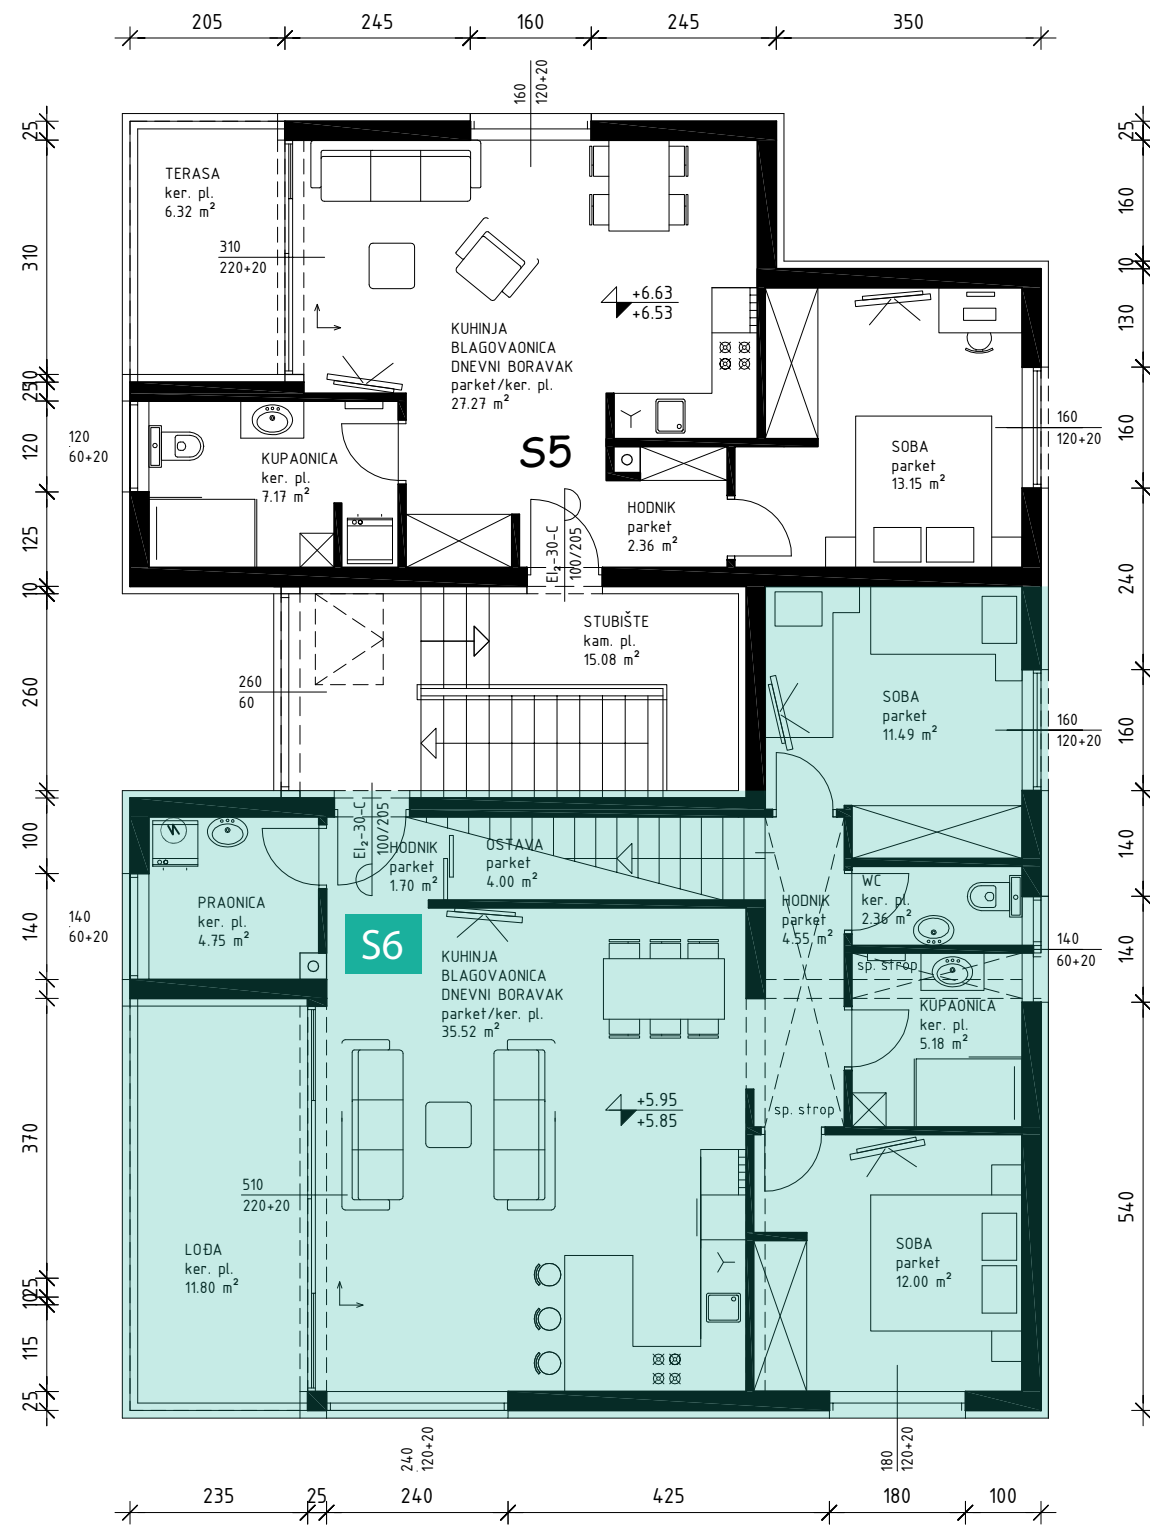

STAMBENA ZGRADA
TLOCRT 2. KATA mj 1:100

STAN S6

dnevni boravak, blagovaonica i kuhinja	35,52 m ²
soba	12,00 m ²
soba	11,49 m ²
kupaonica	5,18 m ²
WC	2,36 m ²
praonica	4,75 m ²
hodnik	4,55 m ²
hodnik	1,70 m ²
lođa	11,80 m ²
ukupno	89,35 m ²
spremište	7,26 m ²
hodnik na krovnoj terasi	12,56 m ²
krovna terasa	83,84 m ²

STAMBENA ZGRADA
TLOCRT KROVNE TERASE mj 1:100

STAN S6

hodnik	12,56 m ²
krovna terasa	83,84 m ²
ukupno	96,40 m ²

WWW.ATC-NEKRETNINE.EU
INFO@ATC-NEKRETNINE.EU