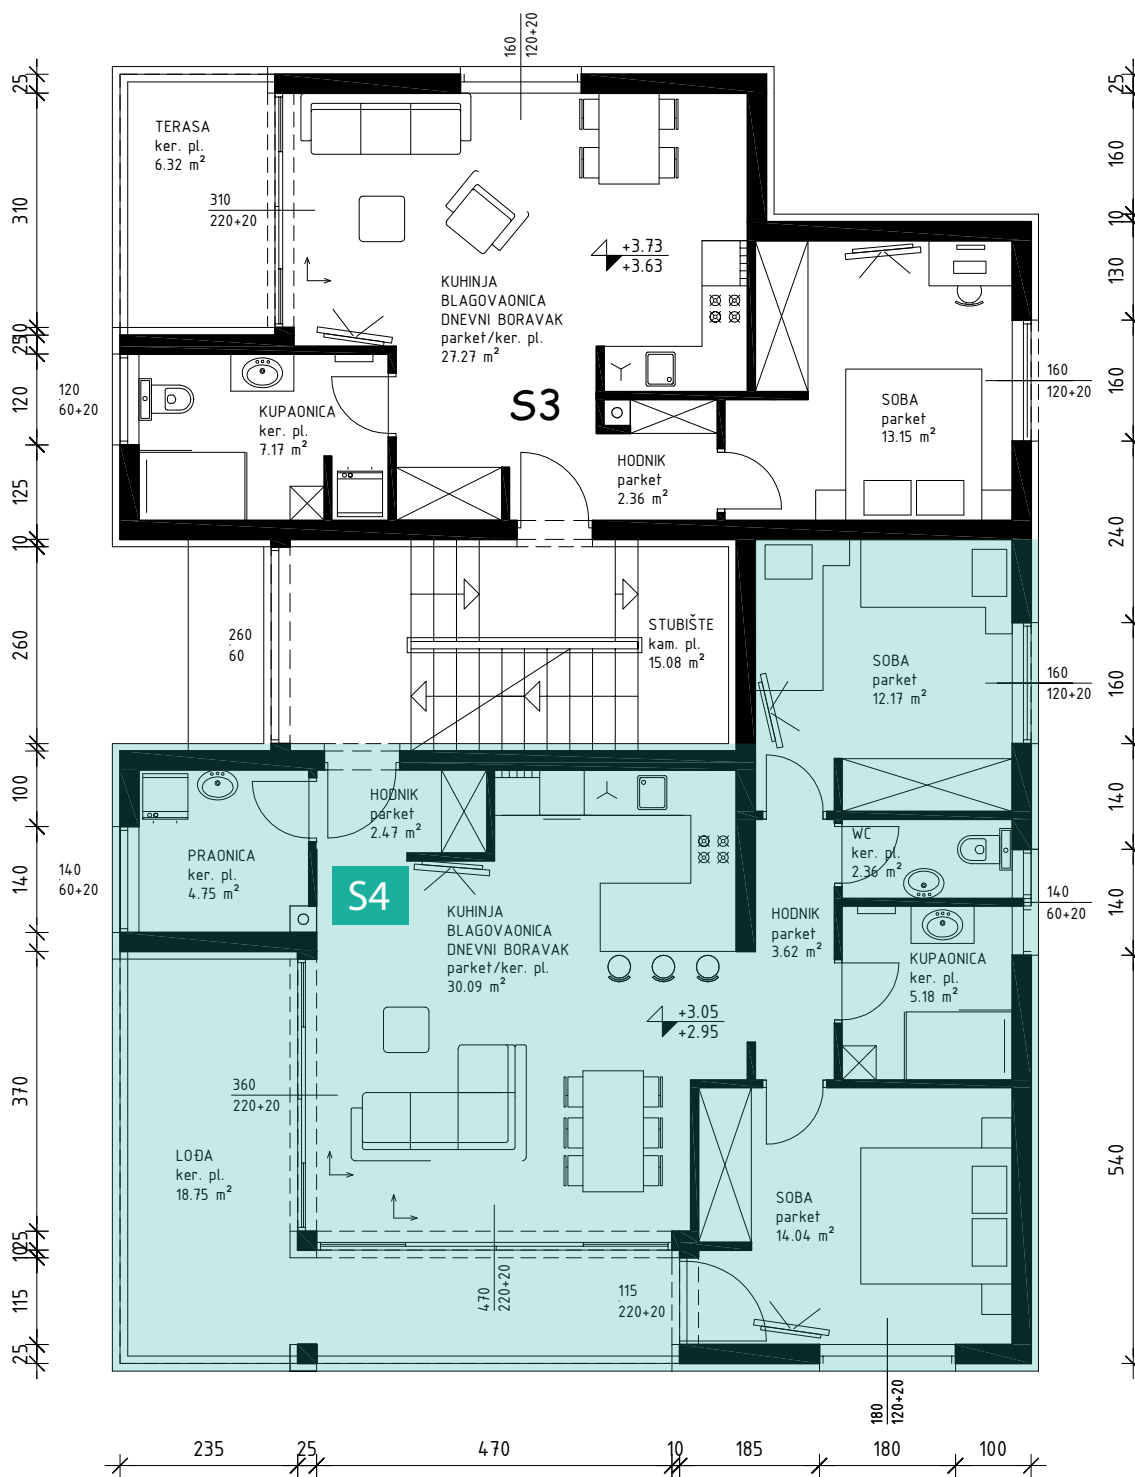

STAMBENA ZGRADA

TLOCRT 1. KATA mj 1:100

STAN S4

dnevni boravak, blagovaonica i kuhinja	30,09 m ²
soba	12,17 m ²
soba	14,04 m ²
kupaonica	5,18 m ²
WC	2,36 m ²
praonica	4,75 m ²
hodnik	3,62 m ²
hodnik	2,47 m ²
lođa	18,75 m ²
ukupno	93,43 m ²
spremište	6,47 m ²