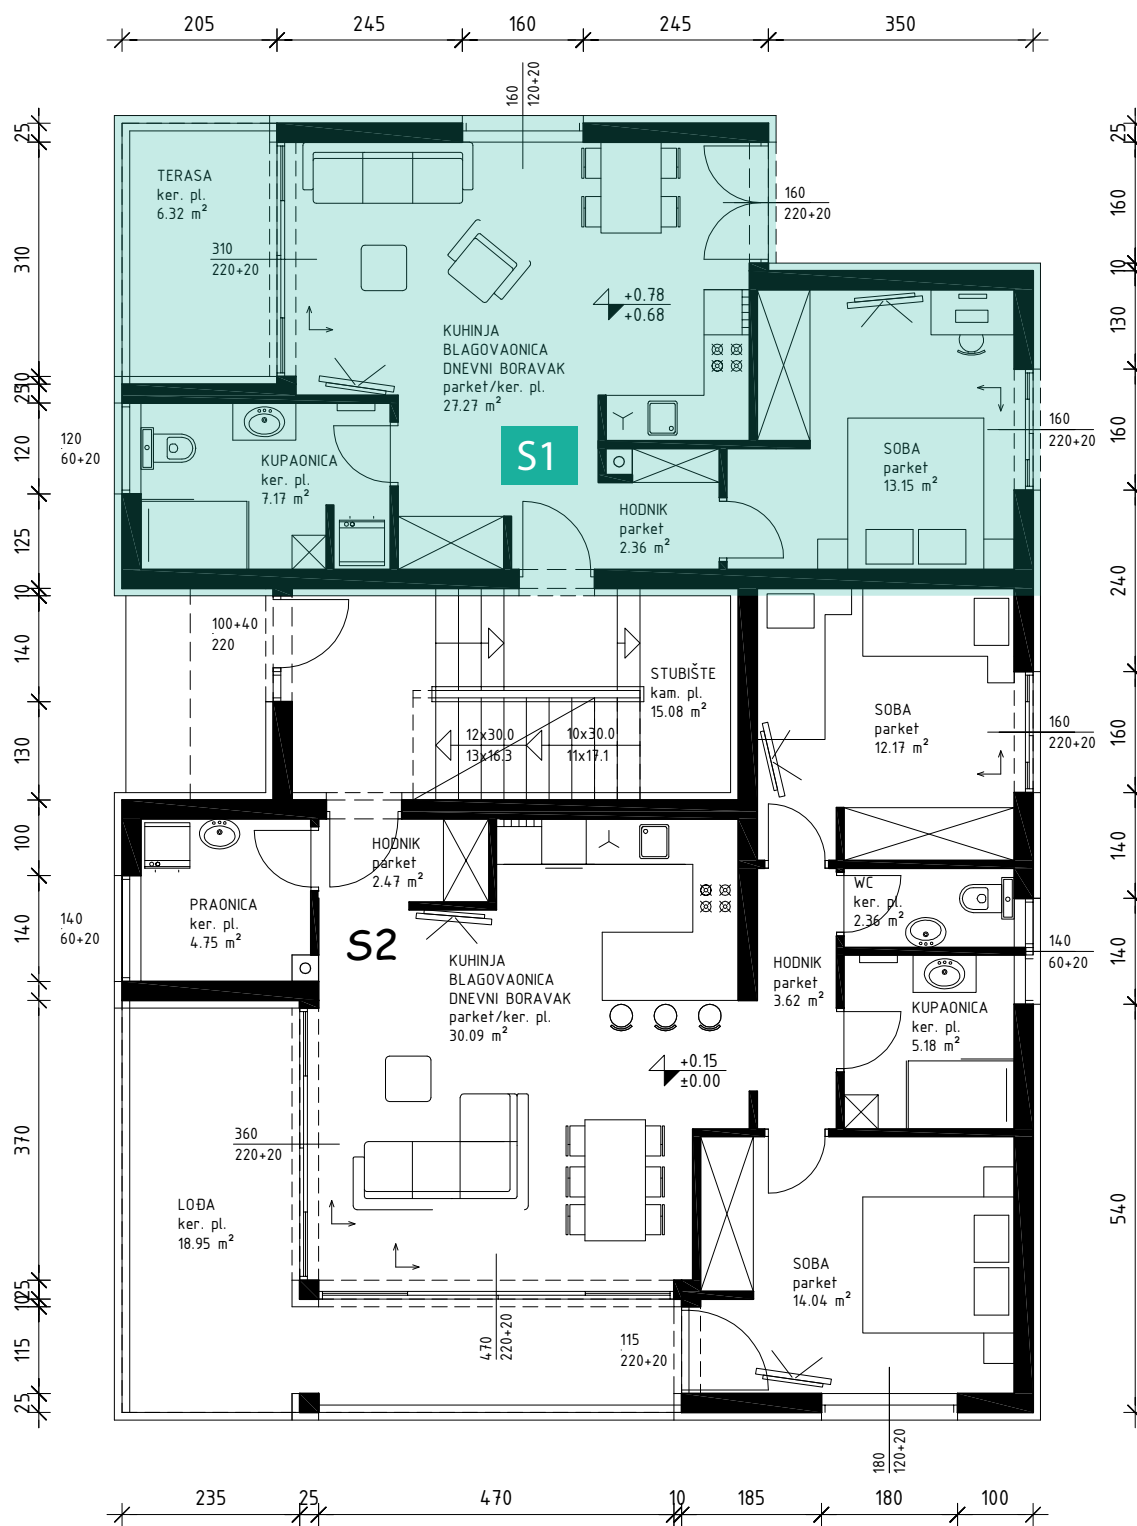

STAMBENA ZGRADA

TLOCRT PRIZEMLJA mj 1:100

nekretnine

WWW.ATC-NEKRETNINE.EU

INFO@ATC-NEKRETNINE.EU

STAN S1

| | |
|--|----------------------|
| dnevni boravak, blagovaonica i kuhinja | 27,27 m ² |
| soba | 13,15 m ² |
| kupaonica | 7,17 m ² |
| hodnik | 2,36 m ² |
| terasa | 6,32 m ² |
| ukupno | 56,27 m ² |
| spremište | 6,56 m ² |
| vrt | 48,92 m ² |